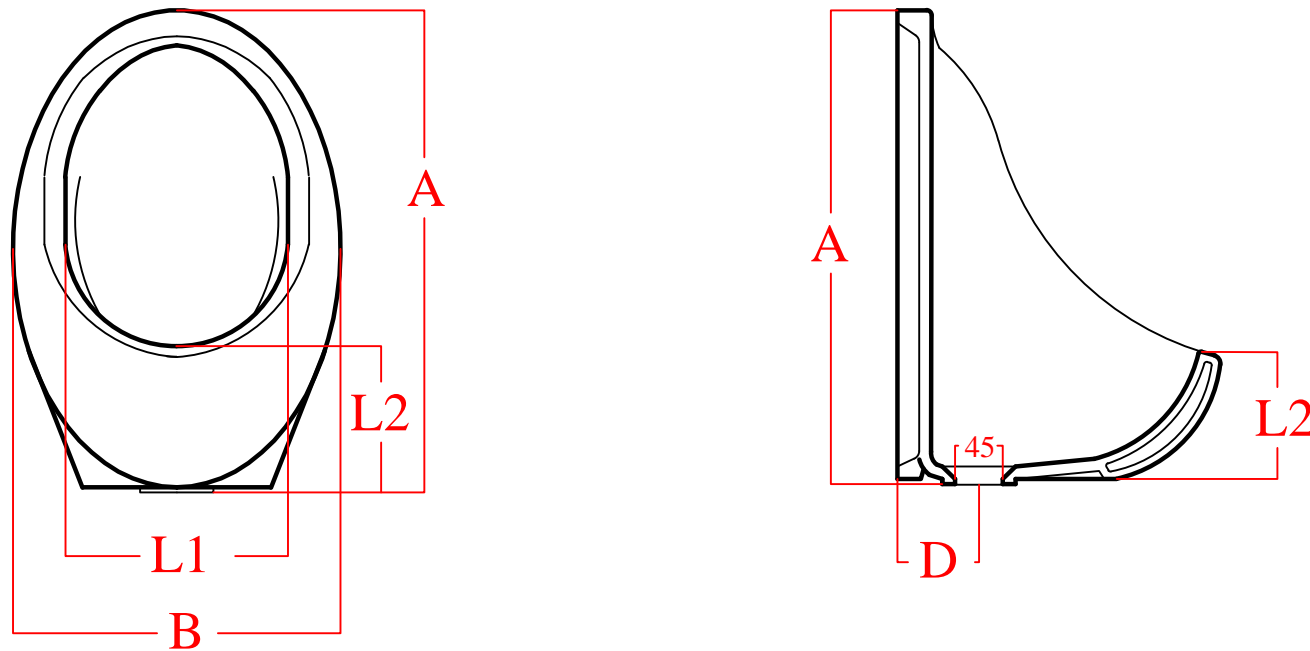

5007

European Urinal (515 X 335)

Dimensions	A	B	C	D	E	A50	F2	L1	L2	N	T
	415	315	n.a.	80	n.a.	n.a.	n.a.	215	110	n.a.	n.a.