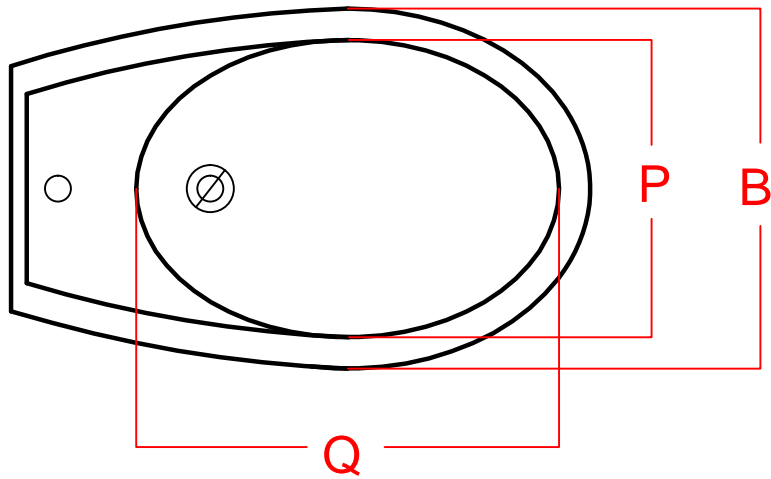

2001

BIDET Closet (570 X 360)

Dimensions

A	B	C	P	Q	K	D1	H	N	WD	C1
570	360	390	285	405	N.A	N.A	N.A	N.A	N.A	N.A