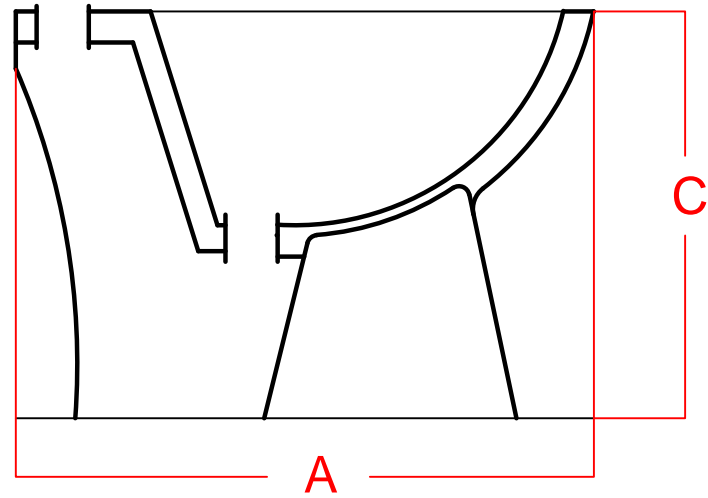

2001

BIDET Closet (570 X 360)

Dimensions

A	B	C	P	Q	K	D1	H	N	WD	C1
570	360	390	285	405	N.A	N.A	N.A	N.A	N.A	N.A